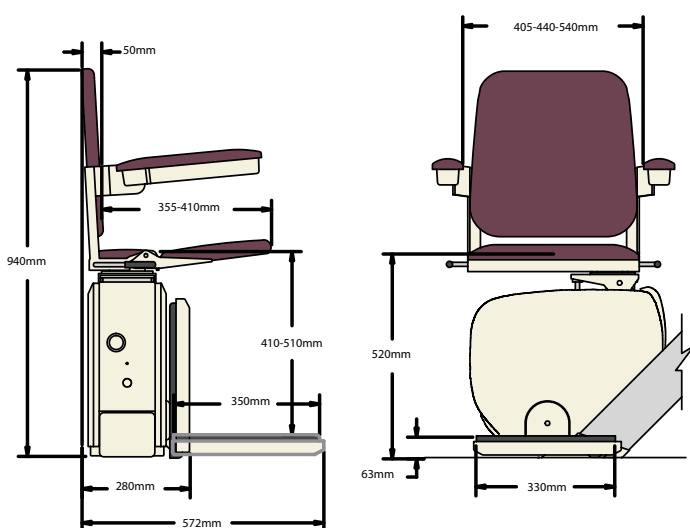

OPERA, une chaise monte-escaliers compacte et pratique

✓ **OPERA est probablement la chaise la plus compacte du marché** : lorsqu'elle est à l'arrêt et que la chaise, le repose-pieds et les accoudoirs sont relevés, elle ne prend plus que 28 centimètres de profondeur. Elle est donc particulièrement adaptée aux petits espaces.

✓ **Si vous avez une embrasure de porte, ou un passage**, au bas de l'escalier, nous pouvons prévoir des rails relevables, manuellement ou automatiquement, afin de ne pas bloquer l'espace lorsque la chaise n'est pas utilisée. En option.

✓ **Un système reliant la chaise et le repose-pieds** permet de plier le repose-pieds sans avoir à se baisser. En option

De nombreuses options disponibles

- ✓ Modèle « Prestige » avec assise encore plus confortable
- ✓ Rail relevable manuellement ou automatiquement
- ✓ Alarme pour rail relevable
- ✓ Siège enfant ajustable
- ✓ Lien entre chaise et repose-pieds (pour les relever ensemble)
- ✓ Siège tournant automatiquement
- ✓ Poids passager 127 kg en standard, 146 kg en option selon étude.